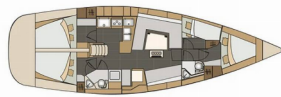

EuroYacht D.O.O. • Rudeška Cesta 238 • 10110 Zagreb • Hrvatska

Telefon: +385 99 433 5505

E-mail: info@euroyacht.hr

Web: www.euroyacht.hr