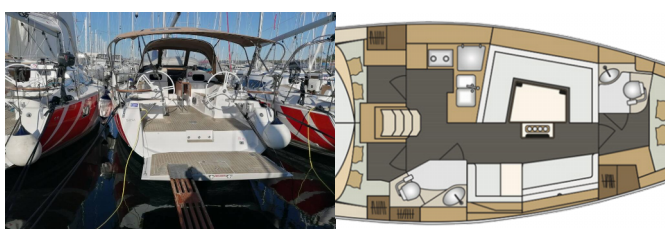

ELAN IMPRESSION 40

Mona (2018)

EuroYacht D.O.O. • Rudeška Cesta 238 • 10110 Zagreb • Hrvatska

Telefon: +385 99 433 5505

E-mail: info@euroyacht.hr

Web: www.euroyacht.hr

Baza Plovila	Marina Kornati, Biograd, Hrvatska
Plovilo ID	4
Marke Plovila	Elan Marine
Naziv Plovila	Mona
Godina Proizvodnje	2018
Dužina	39 Ft
Kabine	3
Ležajevi	6 + 2
WC/Tuš	2

PALUBA: Bimini top, Električno sidreno vitlo, Gumenjak (Pomoćni čamac), Krmene ljestve, Platforma za kupanje, Sprayhood, Stol u kokpitu, Vanjski/krmeni tuš

SIGURNOST: Crni tank (tank za sanitarne vode), VHF radio stanica