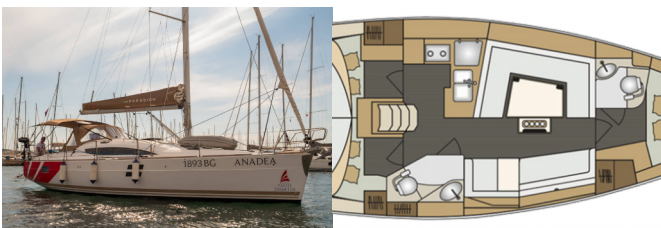

<b>Baza Plovila</b>	Marina Kornati, Biograd, Hrvatska
<b>Plovilo ID</b>	1
<b>Marke Plovila</b>	Elan Marine
<b>Naziv Plovila</b>	Anadea
<b>Godina Proizvodnje</b>	2017
<b>Dužina</b>	39 Ft
<b>Kabine</b>	3
<b>Ležajevi</b>	6 + 2
<b>WC/Tuš</b>	2