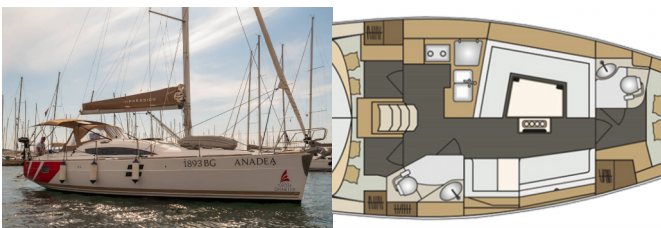

ELAN IMPRESSION 40

Anadea (2017)

EuroYacht D.O.O. • Rudeška Cesta 238 • 10110 Zagreb • Hrvatska

Telefon: +385 99 433 5505

E-mail: info@euroyacht.hr

Web: www.euroyacht.hr

Baza Plovila	Marina Kornati, Biograd, Hrvatska
Plovilo ID	1
Marke Plovila	Elan Marine
Naziv Plovila	Anadea
Godina Proizvodnje	2017
Dužina	39 Ft
Kabine	3
Ležajevi	6 + 2
WC/Tuš	2