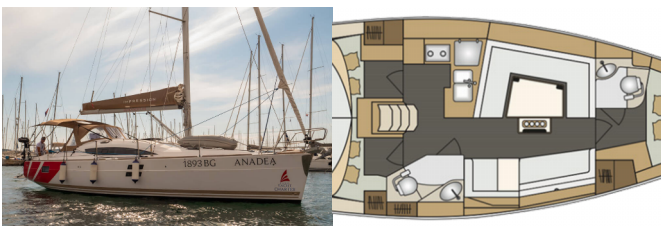

<b>Baza Plovila</b>	Marina Kornati, Biograd, Hrvatska
<b>Plovilo ID</b>	1
<b>Marke Plovila</b>	Elan Marine
<b>Naziv Plovila</b>	Anadea
<b>Godina Proizvodnje</b>	2017
<b>Dužina</b>	39 Ft
<b>Kabine</b>	3
<b>Ležajevi</b>	6 + 2
<b>WC/Tuš</b>	2