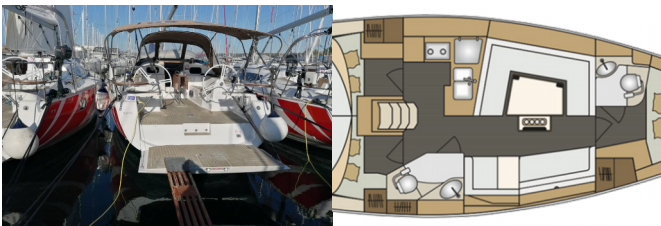

ELAN IMPRESSION 40

Mona (2018)

EuroYacht D.O.O. • Rudeška Cesta 238 • 10110 Zagreb • Kroatien

Telefon: +385 99 433 5505

E-Mail: info@euroyacht.hr

Web: www.euroyacht.hr

Yachtbasis	Marina Kornati, Biograd, Kroatien
Yacht ID	4
Yachtmarken	Elan Marine
Yachtname	Mona
Baujahr	2018
Länge Über Alles	39 Ft
Kabinen	3
Kojen	6 + 2
WC/Dusche	2

BORDKÜCHE: Kühlschrank, Warmes Wasser

DECKAUSRÜSTUNG: Badeleiter, Badeplattform, Beiboot, Bimini Top, Cockpittisch, Elektrische Ankerwinde, Heckdusche, Sprayhood

INTERIEUR: Folding table

NAVIGATION: Autopilot, Bugstrahlruder, Faltpropeller, GPS Kartenplotter, GPS Kartenplotter – Cockpit, Hafenhandbuch, Seekarten