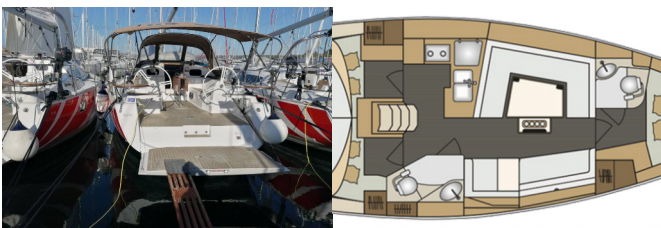

<b>Yachtbasis</b>	Marina Kornati, Biograd, Kroatien
<b>Yacht ID</b>	4
<b>Yachtmarken</b>	Elan Marine
<b>Yachtname</b>	Mona
<b>Baujahr</b>	2018
<b>Länge Über Alles</b>	39 Ft
<b>Kabinen</b>	3
<b>Kojen</b>	6 + 2
<b>WC/Dusche</b>	2

**BORDKÜCHE:** Kühlschrank, Warmes Wasser

**DECKAUSRÜSTUNG:** Badeleiter, Badeplattform, Beiboot, Bimini Top, Cockpittisch, Elektrische Ankerwinde, Heckdusche, Sprayhood

**INTERIEUR:** Folding table

**NAVIGATION:** Autopilot, Bugstrahlruder, Faltpropeller, GPS Kartenplotter, GPS Kartenplotter – Cockpit, Hafenhandbuch, Seekarten