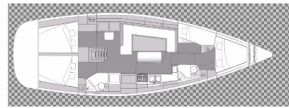

Yachtbasis	Marina Kornati, Biograd, Kroatien
Yacht ID	11
Yachtmarken	Elan Marine
Yachtname	Josephine
Baujahr	2020
Länge Über Alles	44 Ft
Kabinen	4
Kojen	8 + 2
WC/Dusche	2

**BORDKÜCHE:** Kühlschrank, Tiefkühlfach, Warmes Wasser