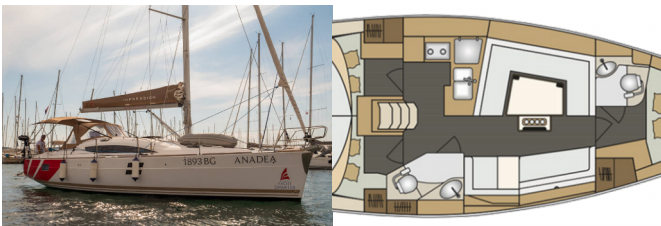

ELAN IMPRESSION 40

Anadea (2017)

EuroYacht D.O.O. • Rudeška Cesta 238 • 10110 Zagreb • Kroatien

Telefon: +385 99 433 5505

E-Mail: info@euroyacht.hr

Web: www.euroyacht.hr

Yachtbasis	Marina Kornati, Biograd, Kroatien
Yacht ID	1
Yachtmarken	Elan Marine
Yachtname	Anadea
Baujahr	2017
Länge Über Alles	39 Ft
Kabinen	3
Kojen	6 + 2
WC/Dusche	2

BORDKÜCHE: Kühlschrank, Warmes Wasser

DECKAUSRÜSTUNG: Badeleiter, Badeplattform, Beiboot, Bimini Top, Cockpittisch, Elektrische Ankerwinde, Heckdusche, Sprayhood

INTERIEUR: Folding table

NAVIGATION: Autopilot, Bugstrahlruder, Faltpropeller, GPS Kartenplotter, GPS Kartenplotter – Cockpit, Hafenhandbuch, Seekarten