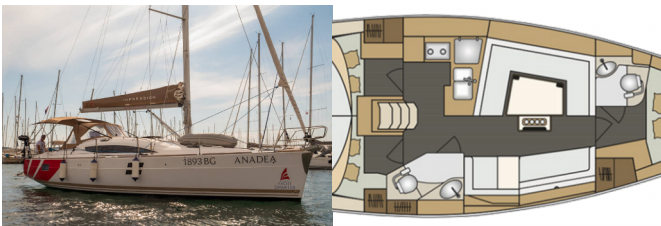

ELAN IMPRESSION 40

Anadea (2017)

EuroYacht D.O.O. • Rudeška Cesta 238 • 10110 Zagreb • Kroatien

Telefon: +385 99 433 5505

E-Mail: info@euroyacht.hr

Web: www.euroyacht.hr

Yachtbasis	Marina Kornati, Biograd, Kroatien
Yacht ID	1
Yachtmarken	Elan Marine
Yachtname	Anadea
Baujahr	2017
Länge Über Alles	39 Ft
Kabinen	3
Kojen	6 + 2
WC/Dusche	2

BORDKÜCHE: Kühlschrank, Warmes Wasser

DECKAUSRÜSTUNG: Badeleiter, Badeplattform, Beiboot, Bimini Top, Cockpittisch, Elektrische Ankerwinde, Heckdusche, Sprayhood

INTERIEUR: Folding table

NAVIGATION: Autopilot, Bugstrahlruder, Faltpropeller, GPS Kartenplotter, GPS Kartenplotter – Cockpit, Hafenhandbuch, Seekarten

SICHERHEITSAUSRÜSTUNG: Fäkalientank, UKW Funk

UNTERHALTUNG: LCD TV, Radio CD mp3 player + USB, Bluetooth, Radio/iPod/iPhone dock station + USB

YACHTELEKTRIK: E-Landanschluss 220 V, Heizung